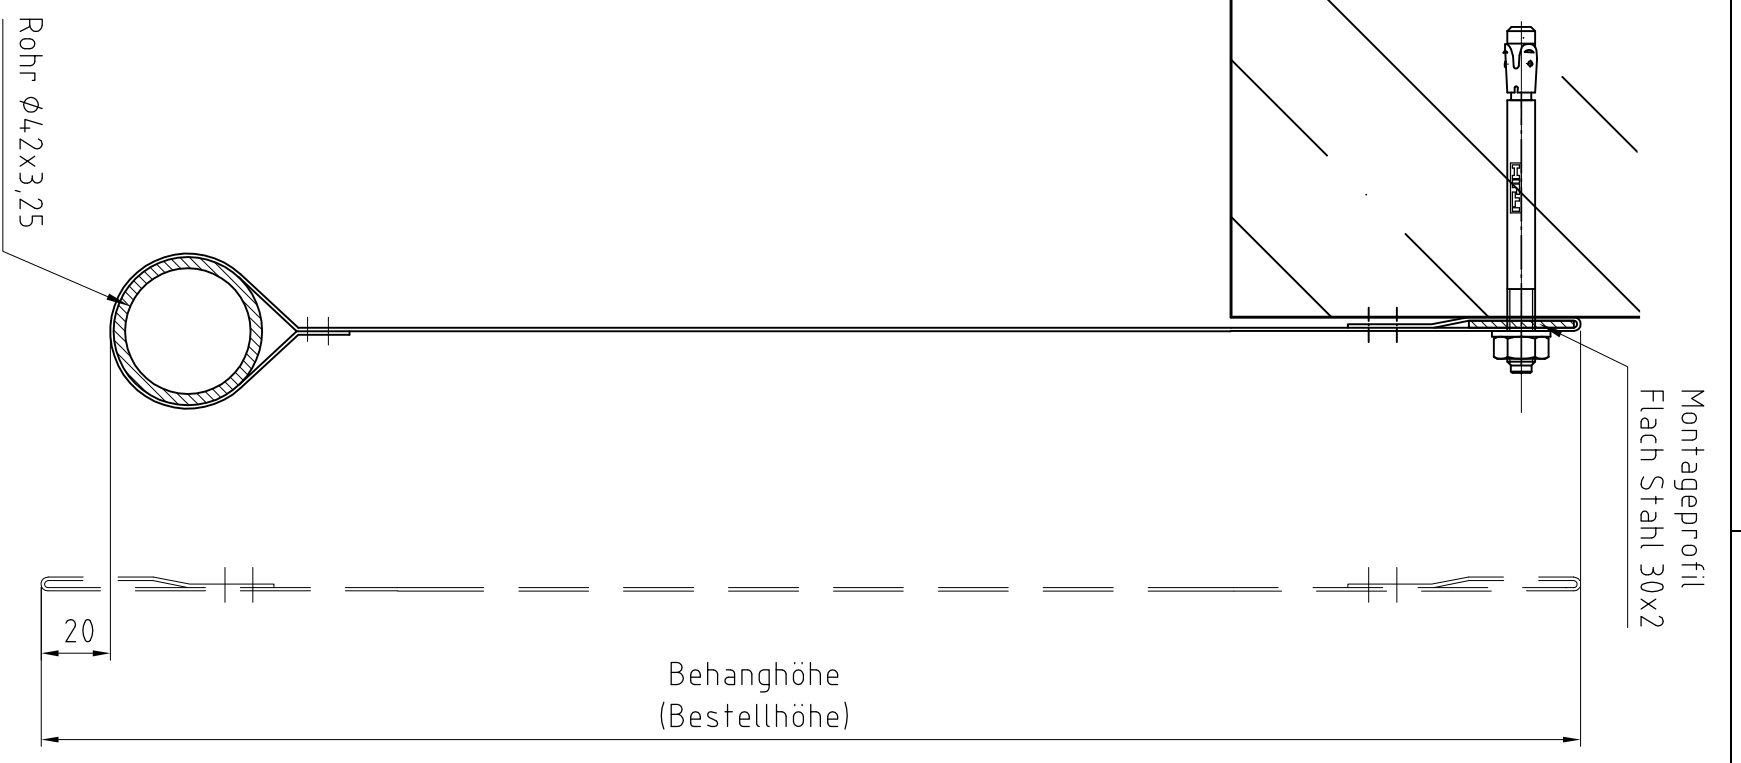

RST 73.1

Montageprofil
Flach Stahl 30x2

BST 53

Montageprofil
Flach Stahl 30x2

Behanghöhe
(Bestellhöhe)

CFM
brandschutz. perfekt. anders.

claus markisen Projekt GmbH
Büro Karlsruhe
Reittelstraße 2
D-76297 Stufensee
Telefon +49 7249 9456-0
Mail: info@cm-brandschutz.de
Http: www.cm-brandschutz.de

Alle Maße in mm!

Typ RST 73 / RST 73.1 / BST 53		Anlagenbreite max. 4000 (RST 73.1) / mehrteilig Anlagenhöhe max. 8000 (RST 73.1)	
Maßstab: 1:20 / 1:5	Format: A3	Zeichnungs-Nr.: 01410702.1	Layout: 1
Version:	Datum: 05.08.2015	Name: AMartin	