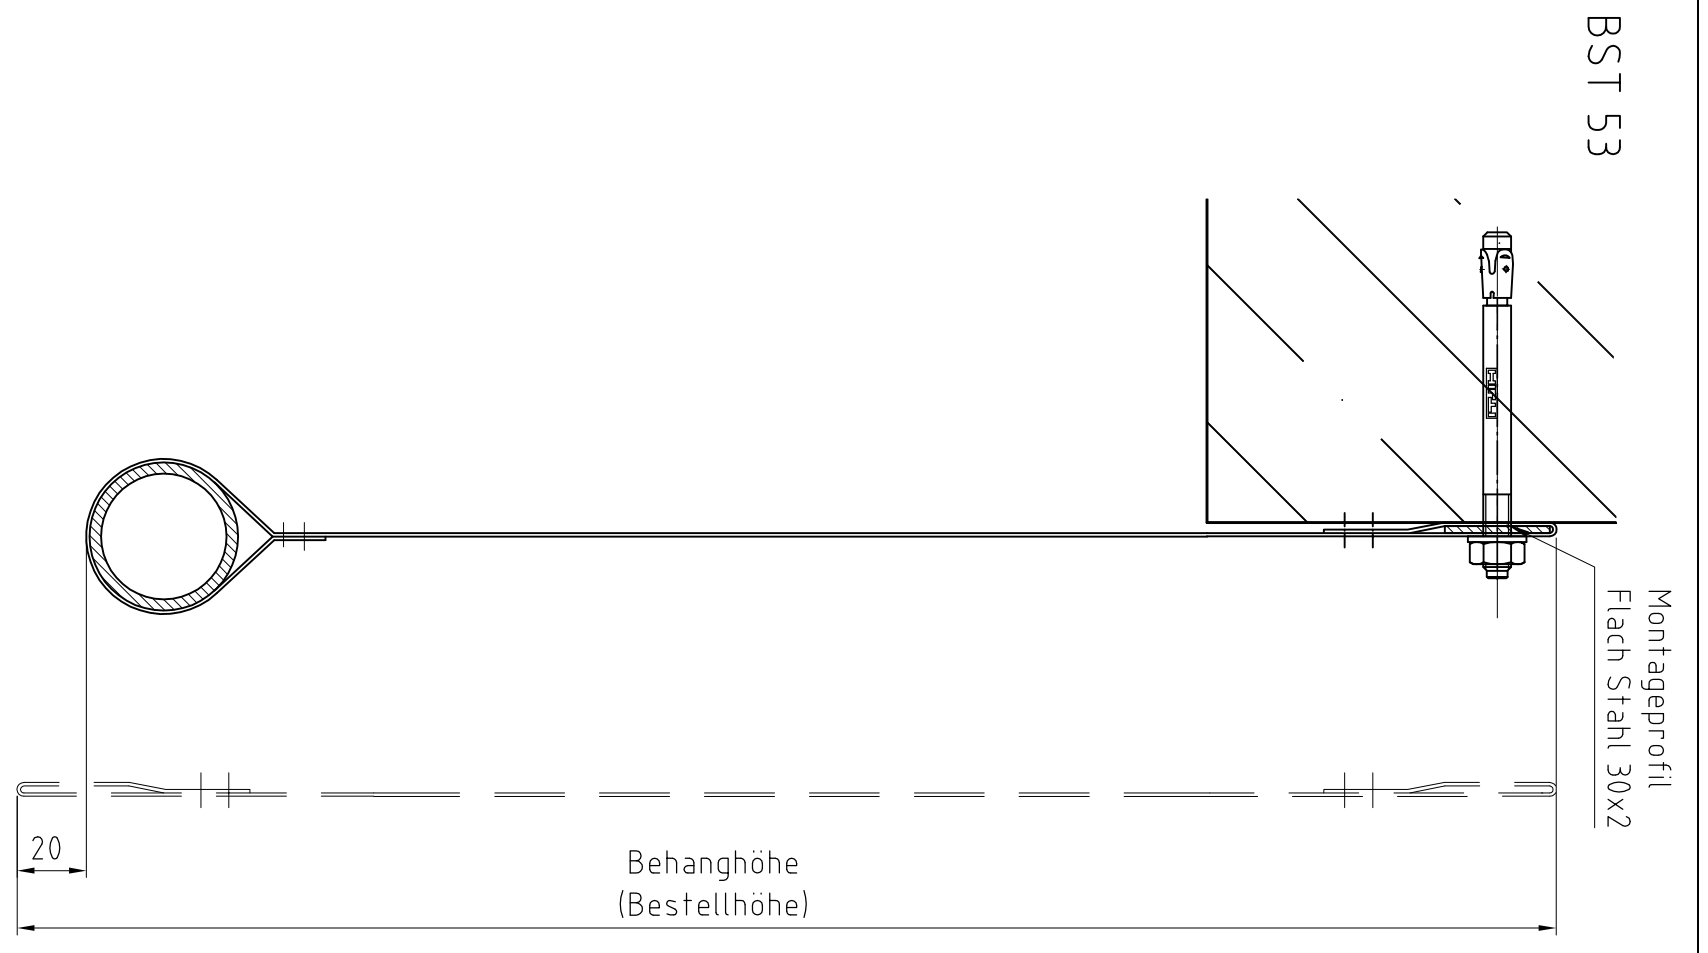

RST 73.1

Montageprofil
Flach Stahl 30x2

BST 53

Montageprofil
Flach Stahl 30x2

Behanghöhe
(Bestellhöhe)

CFM
brandschutz. perfekt. anders.

claus markisen Projekt GmbH
Büro Karlsruhe
Reittelstraße 2
D-76297 Stufensee
Telefon +49 7249 9456-0
Mail: info@cm-brandschutz.de
Http: www.cm-brandschutz.de

Alle Maße in mm!

Typ RST 73 / RST 73.1 / BST 53		Anlagenbreite max. 4000 (RST 73.1) / mehrteilig Anlagenhöhe max. 8000 (RST 73.1)	
Maßstab: 1:20 / 1:5	Format: A3	Zeichnungs-Nr.: 01410702.1	Layout: 1
Version:	Datum: 05.08.2015	Name: AMartin	